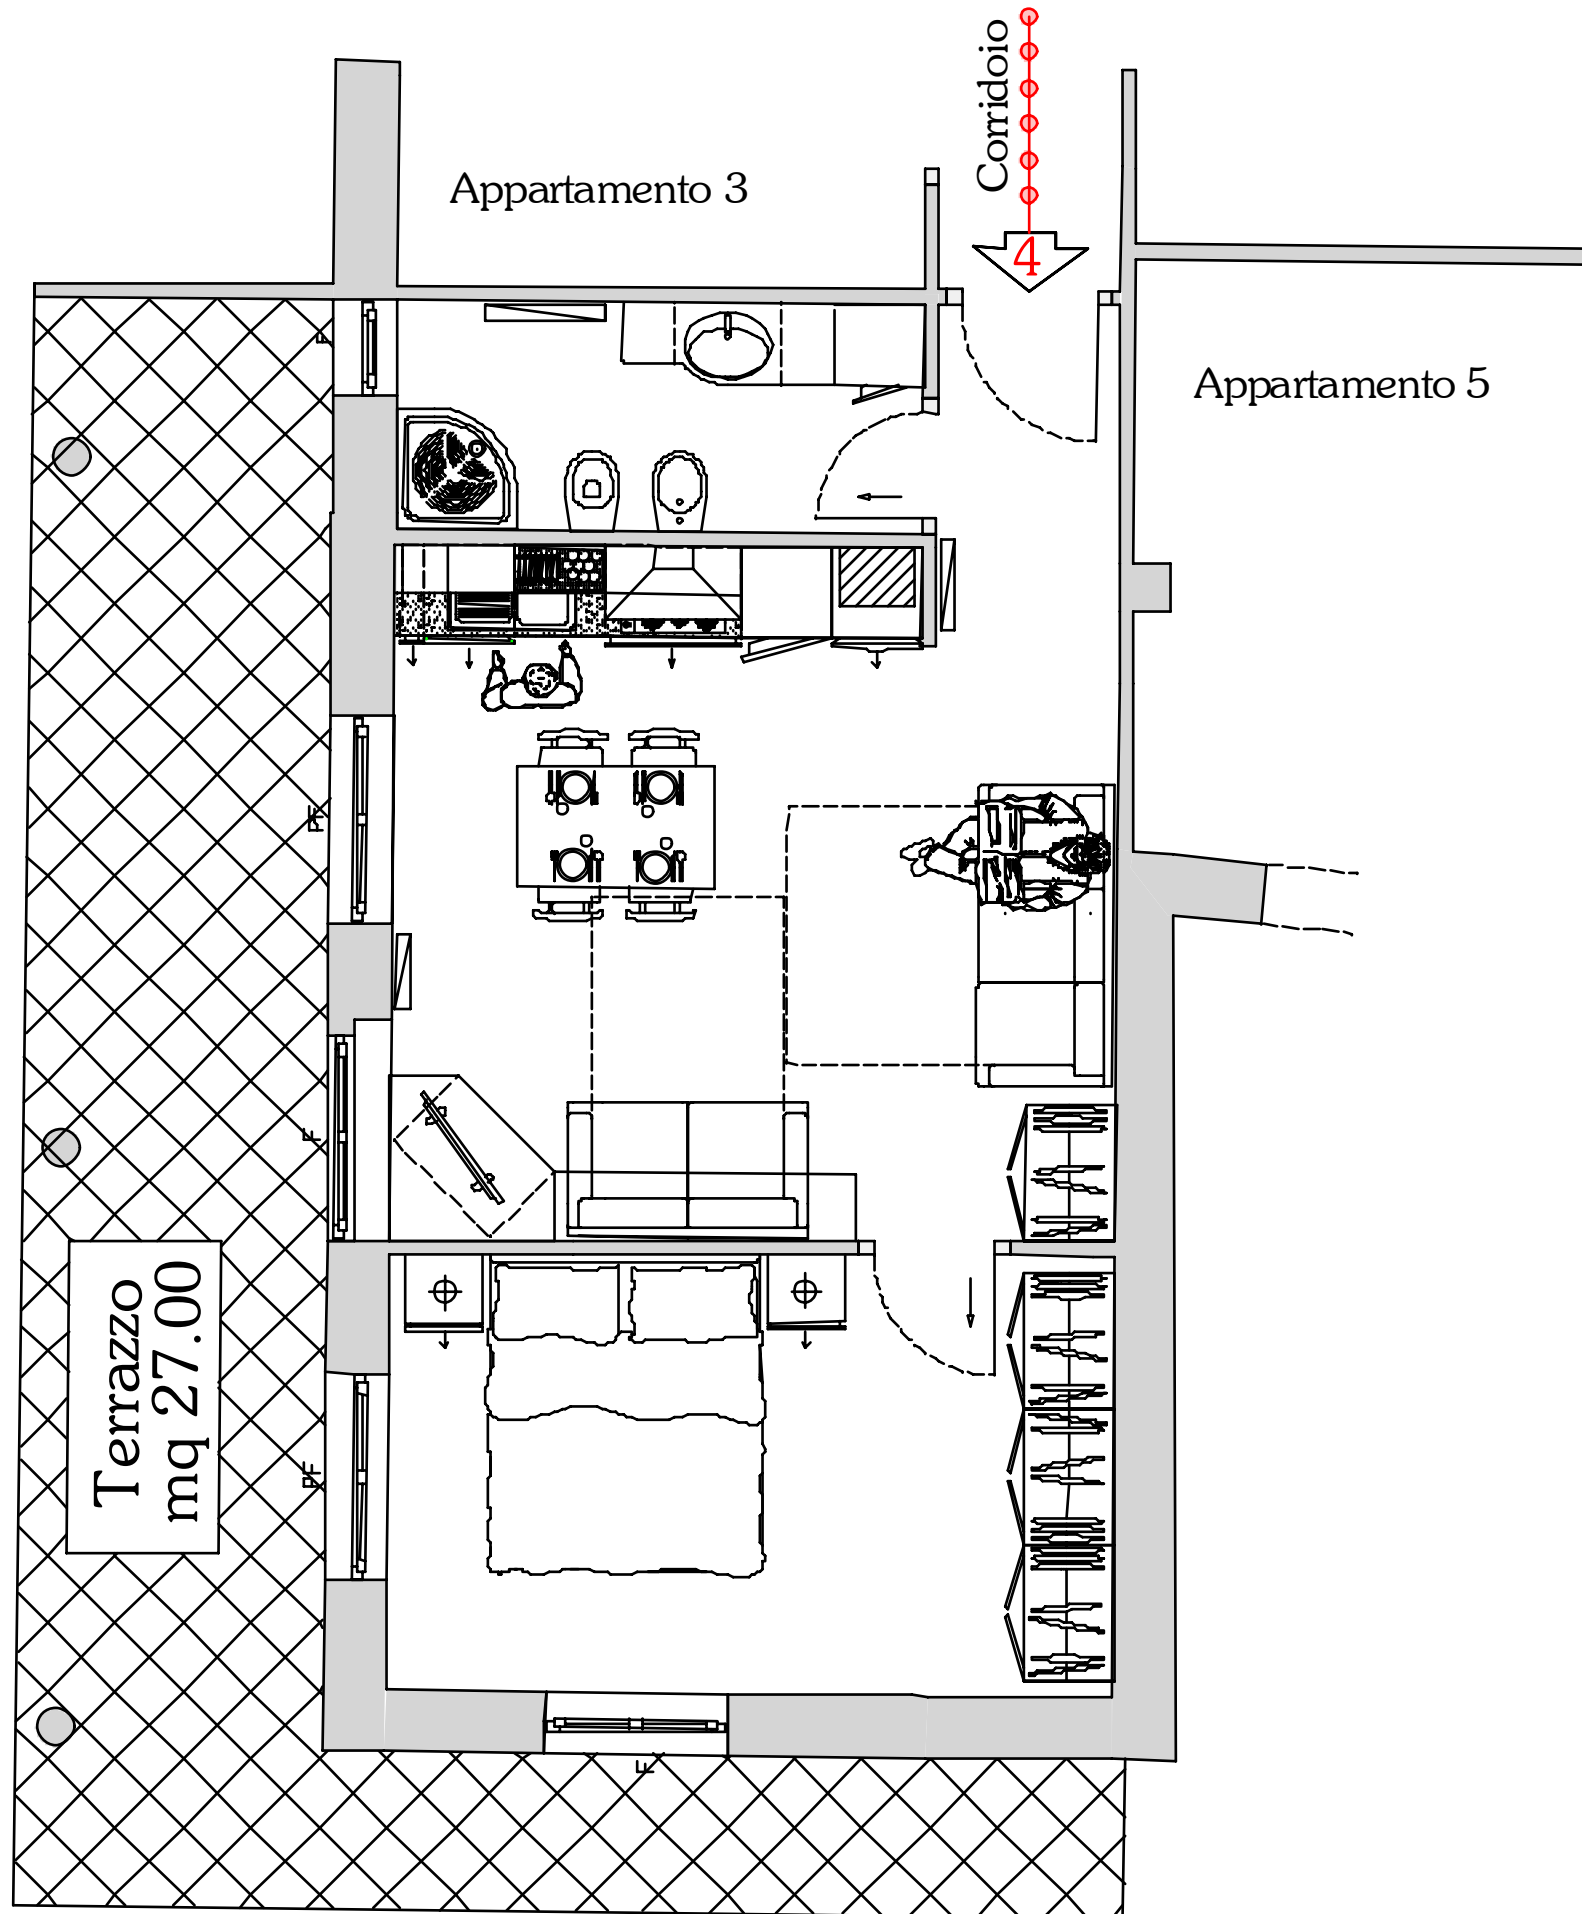

PIANO PRIMO

Appartamento n 4

Vista sul verde

	Metri ² COMMERCIALI	Metri ² TERRAZZO
1	54.00	27,00

ALDO PICALI
ARCHITETTO

COMITENTE CA.DE.NI. s.r.l.

Comune di Rocca vignale - Località Pianissolo
Ristrutturazione e risanamento conservativo
di immobile residenziale.

DISEGNO PIANO PRIMO
Appartamento 4

SCALA 1:50