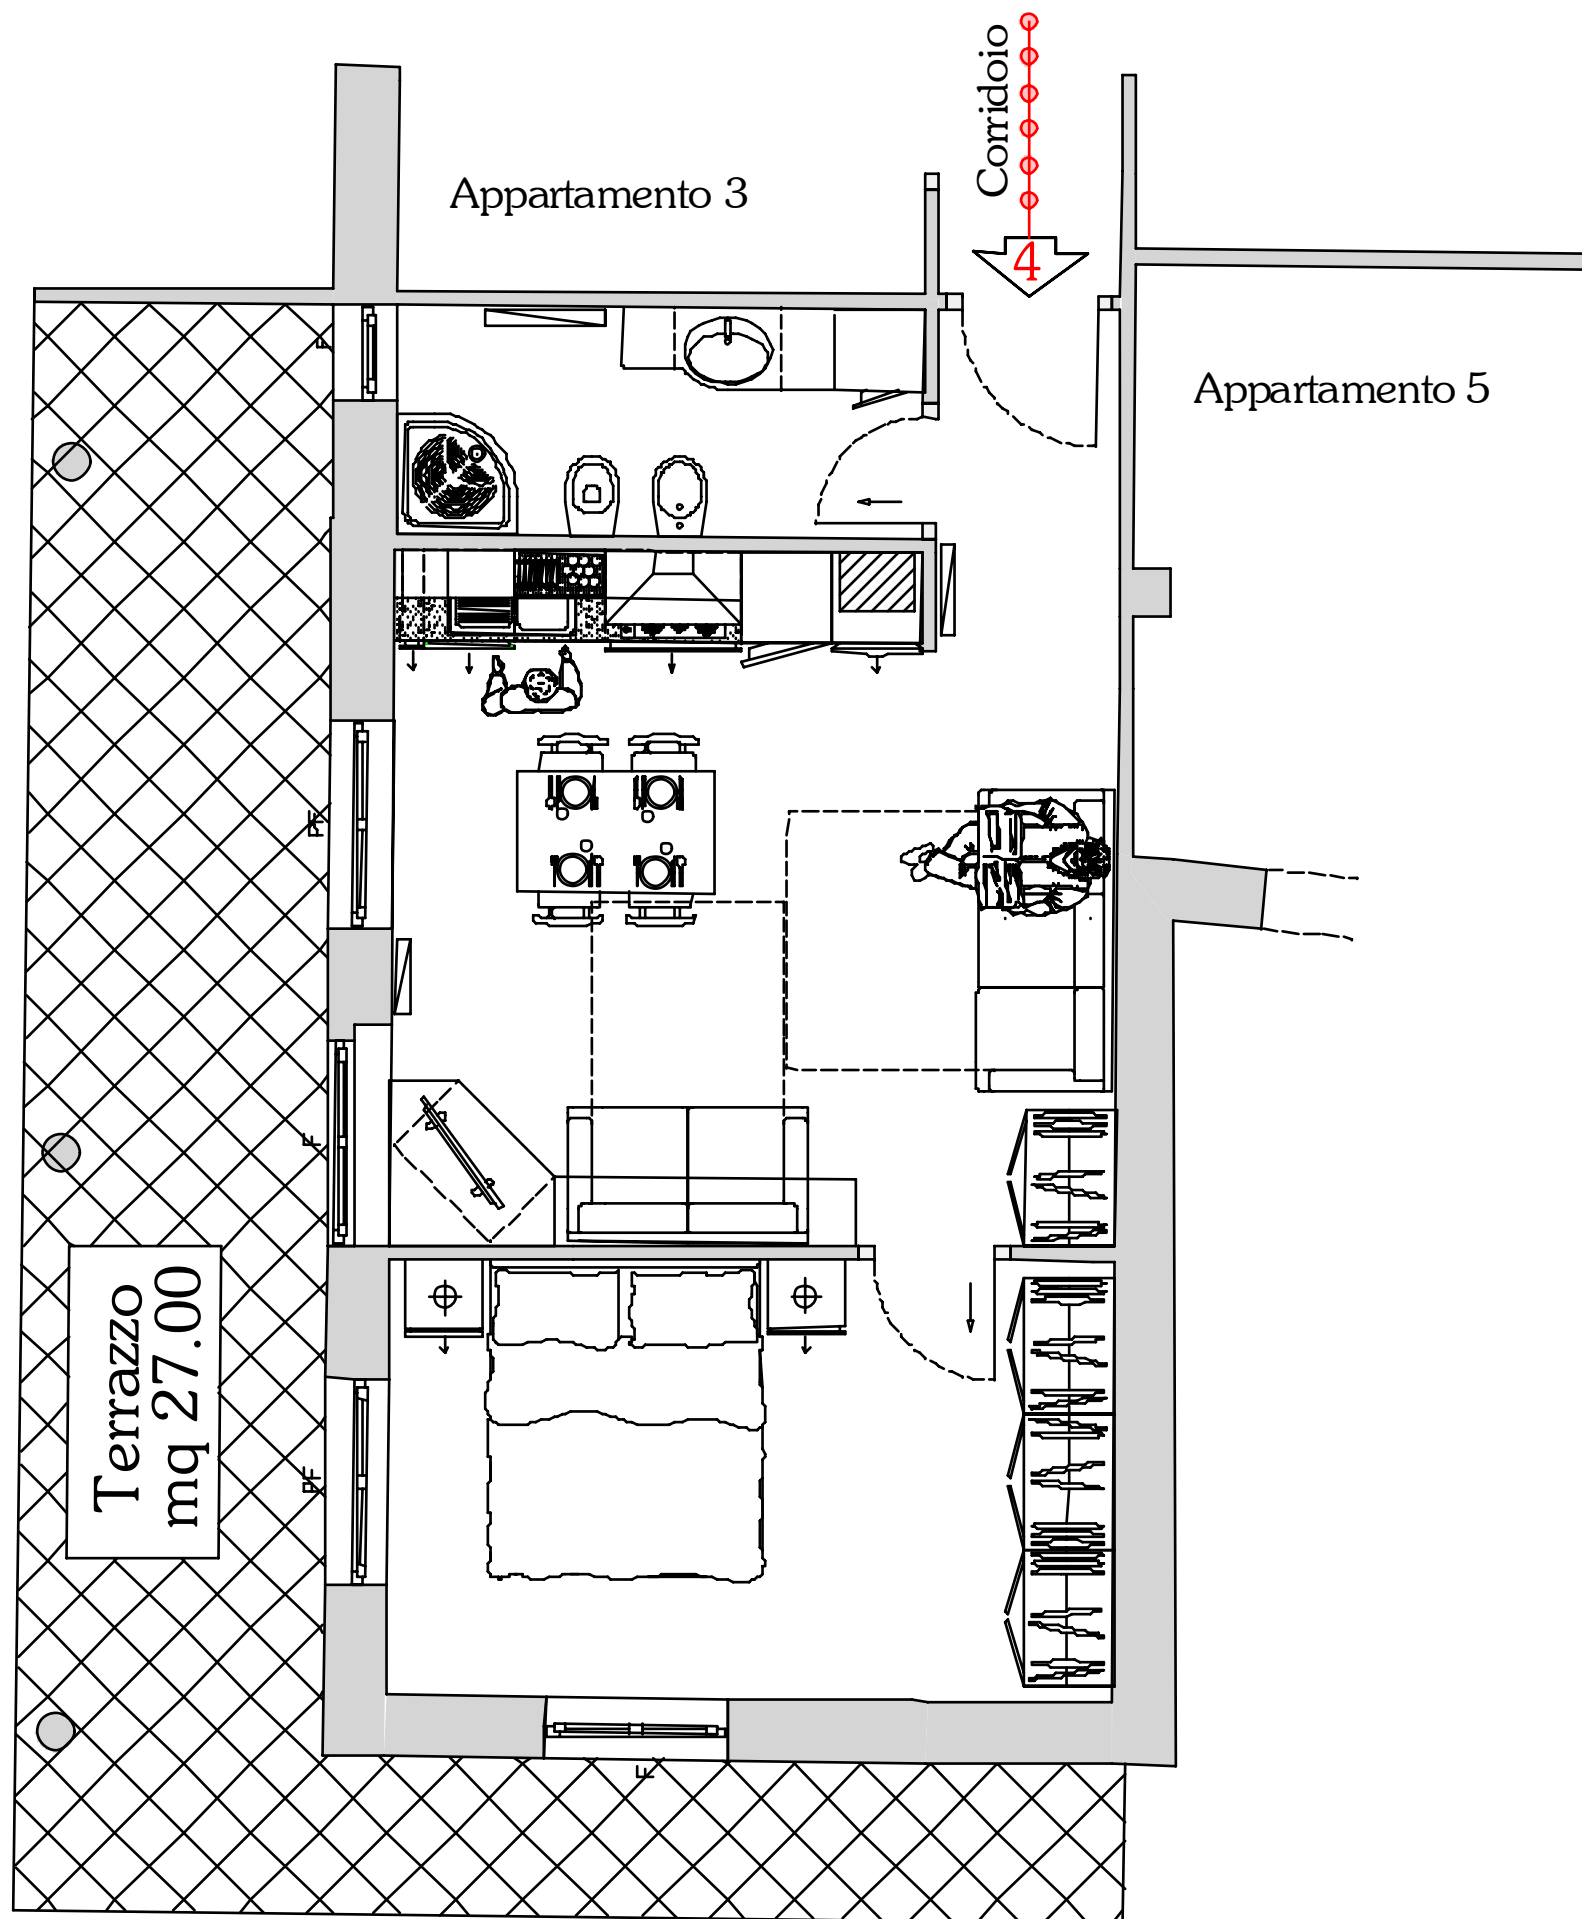

PIANO PRIMO

Appartamento n 4

Vista sul verde

Terrazzo
mq 27.00

Proprietà condominiale

	Metri ² COMMERCIALI	Metri ² TERRAZZO
1	54.00	27,00

ALDO PICALI
ARCHITETTO

COMITENTE CA.DE.NI. s.r.l.

Comune di Rocca vignale - Località Pianissolo
Ristrutturazione e risanamento conservativo
di immobile residenziale.

DISEGNO PIANO PRIMO
Appartamento 4

SCALA 1:50